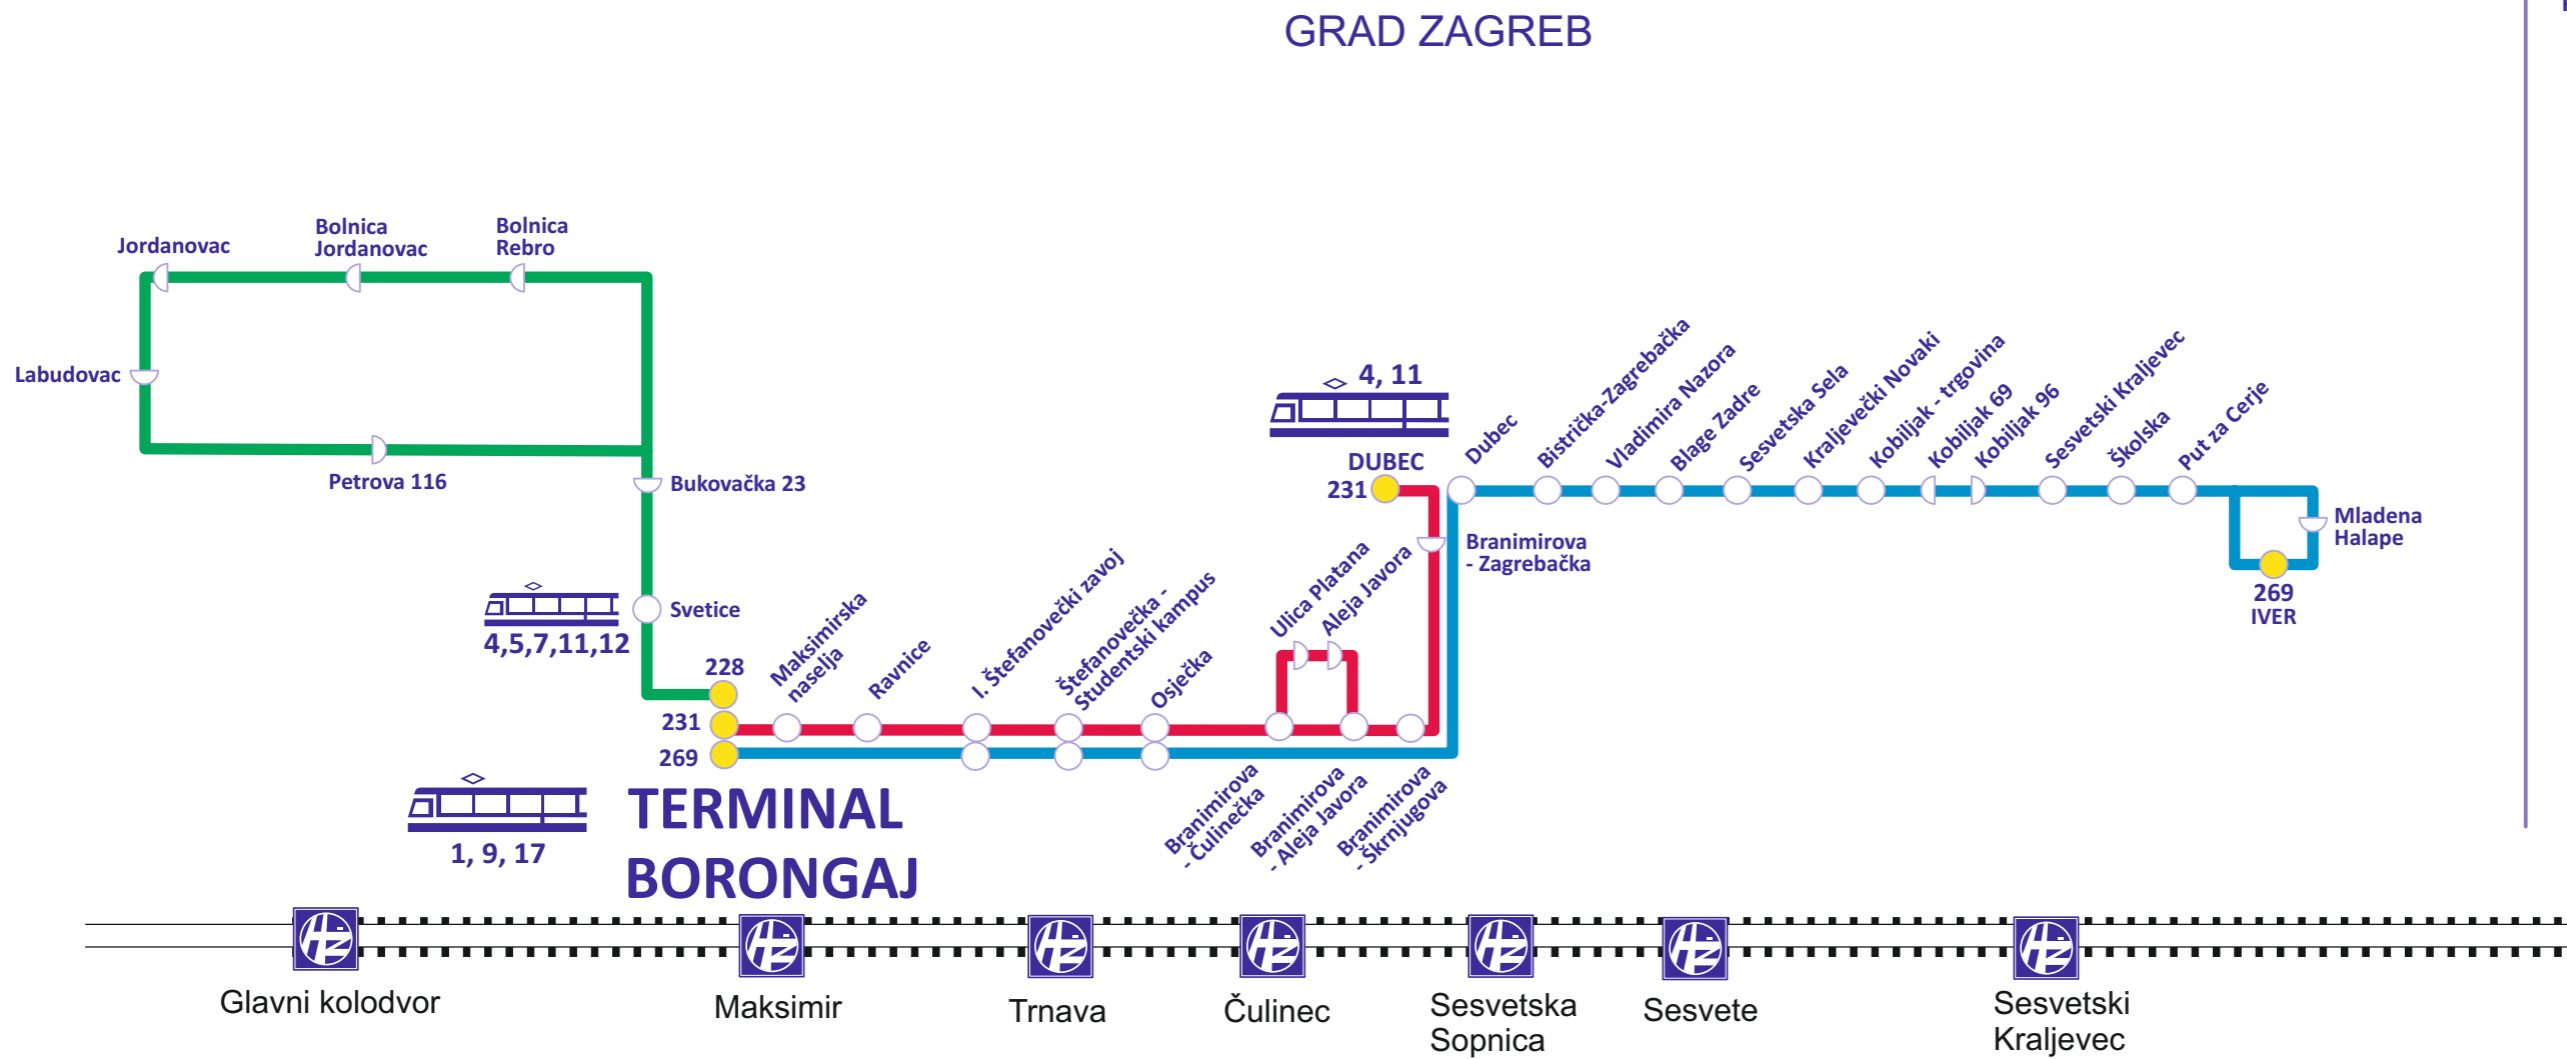

Autobusne linije terminala BORONGAJ

Popis autobusnih linija po autobusnim peronima

- PERON 1 228 REBRO (KBC Zagreb)
 PERON 2 231 DUBEC
 269 SESVETSKI KRALJEVEC - IVER

LEGENDA

- početno-krajnja stanica
- stajalište u oba smjera
- ◐ stajalište u smjeru vožnje
- stajalište HŽ-a

12.2024.

Zagrebački električni tramvaj d.o.o.